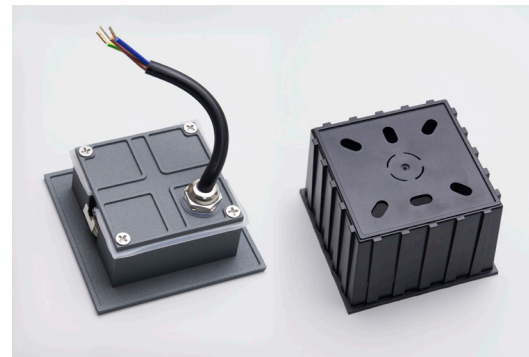

LN013

ПОДСВЕТКА ДЛЯ СТУПЕНЕК

Арт. 41161

Арт. 41175

Монтажный короб и светильник

Встраиваемые светодиодные светильники **LN012** ТМ Feron предназначены для подсветки лестничного марша, стен и небольших декоративных ниш в тёмное время суток. Особенно актуальны для подсветки лестниц с крутым подъёмом или для полувинтовых конструкций.

Светильники предназначены для установки в стенах из кирпича или бетона и поставляются в комплекте с монтажной коробкой.

Инновационная технология порошкового окрашивания обеспечивает устойчивость к коррозии и механическим повреждениям, а высокая степень защиты IP65 не допускает попадания частиц грязи и капель воды внутрь светильника. Все это обеспечивает бесперебойную работу и идеальный внешний вид светильника на протяжении многих лет, даже при неблагоприятных погодных условиях.

Модель	Артикул	Мощность	Кол-во и тип светодиодов	Световой поток	Цветовая температура	Цвет корпуса	Способ монтажа	Размеры	Встраиваемый размер
LN013	41161	3W	6×SMD5730	30Lm	4000K	черный	встраивается в стену	85×85×53мм	66×66×50мм
	41175					серый			