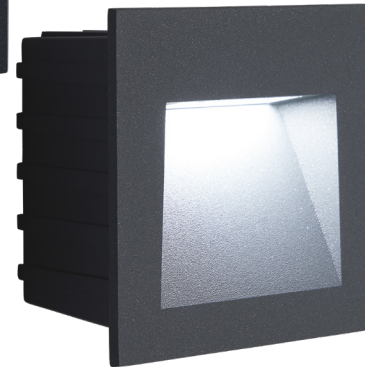

LN013

ПОДСВЕТКА ДЛЯ СТУПЕНЕК

Арт. 41161

Арт. 41175

Монтажный короб и светильник

Встраиваемые светодиодные светильники **LN012** ТМ Feron предназначены для подсветки лестничного марша, стен и небольших декоративных ниш в тёмное время суток. Особенно актуальны для подсветки лестниц с крутым подъёмом или для полувинтовых конструкций.

Светильники предназначены для установки в стенах из кирпича или бетона и поставляются в комплекте с монтажной коробкой.

Инновационная технология порошкового окрашивания обеспечивает устойчивость к коррозии и механическим повреждениям, а высокая степень защиты IP65 не допускает попадания частиц грязи и капель воды внутрь светильника. Все это обеспечивает бесперебойную работу и идеальный внешний вид светильника на протяжении многих лет, даже при неблагоприятных погодных условиях.

Модель	Артикул	Мощность	Кол-во и тип светодиодов	Световой поток	Цветовая температура	Цвет корпуса	Способ монтажа	Размеры	Встраиваемый размер
LN013	41161	3W	6×SMD5730	30Lm	4000K	черный	встраивается в стену	85×85×53мм	66×66×50мм
	41175					серый			